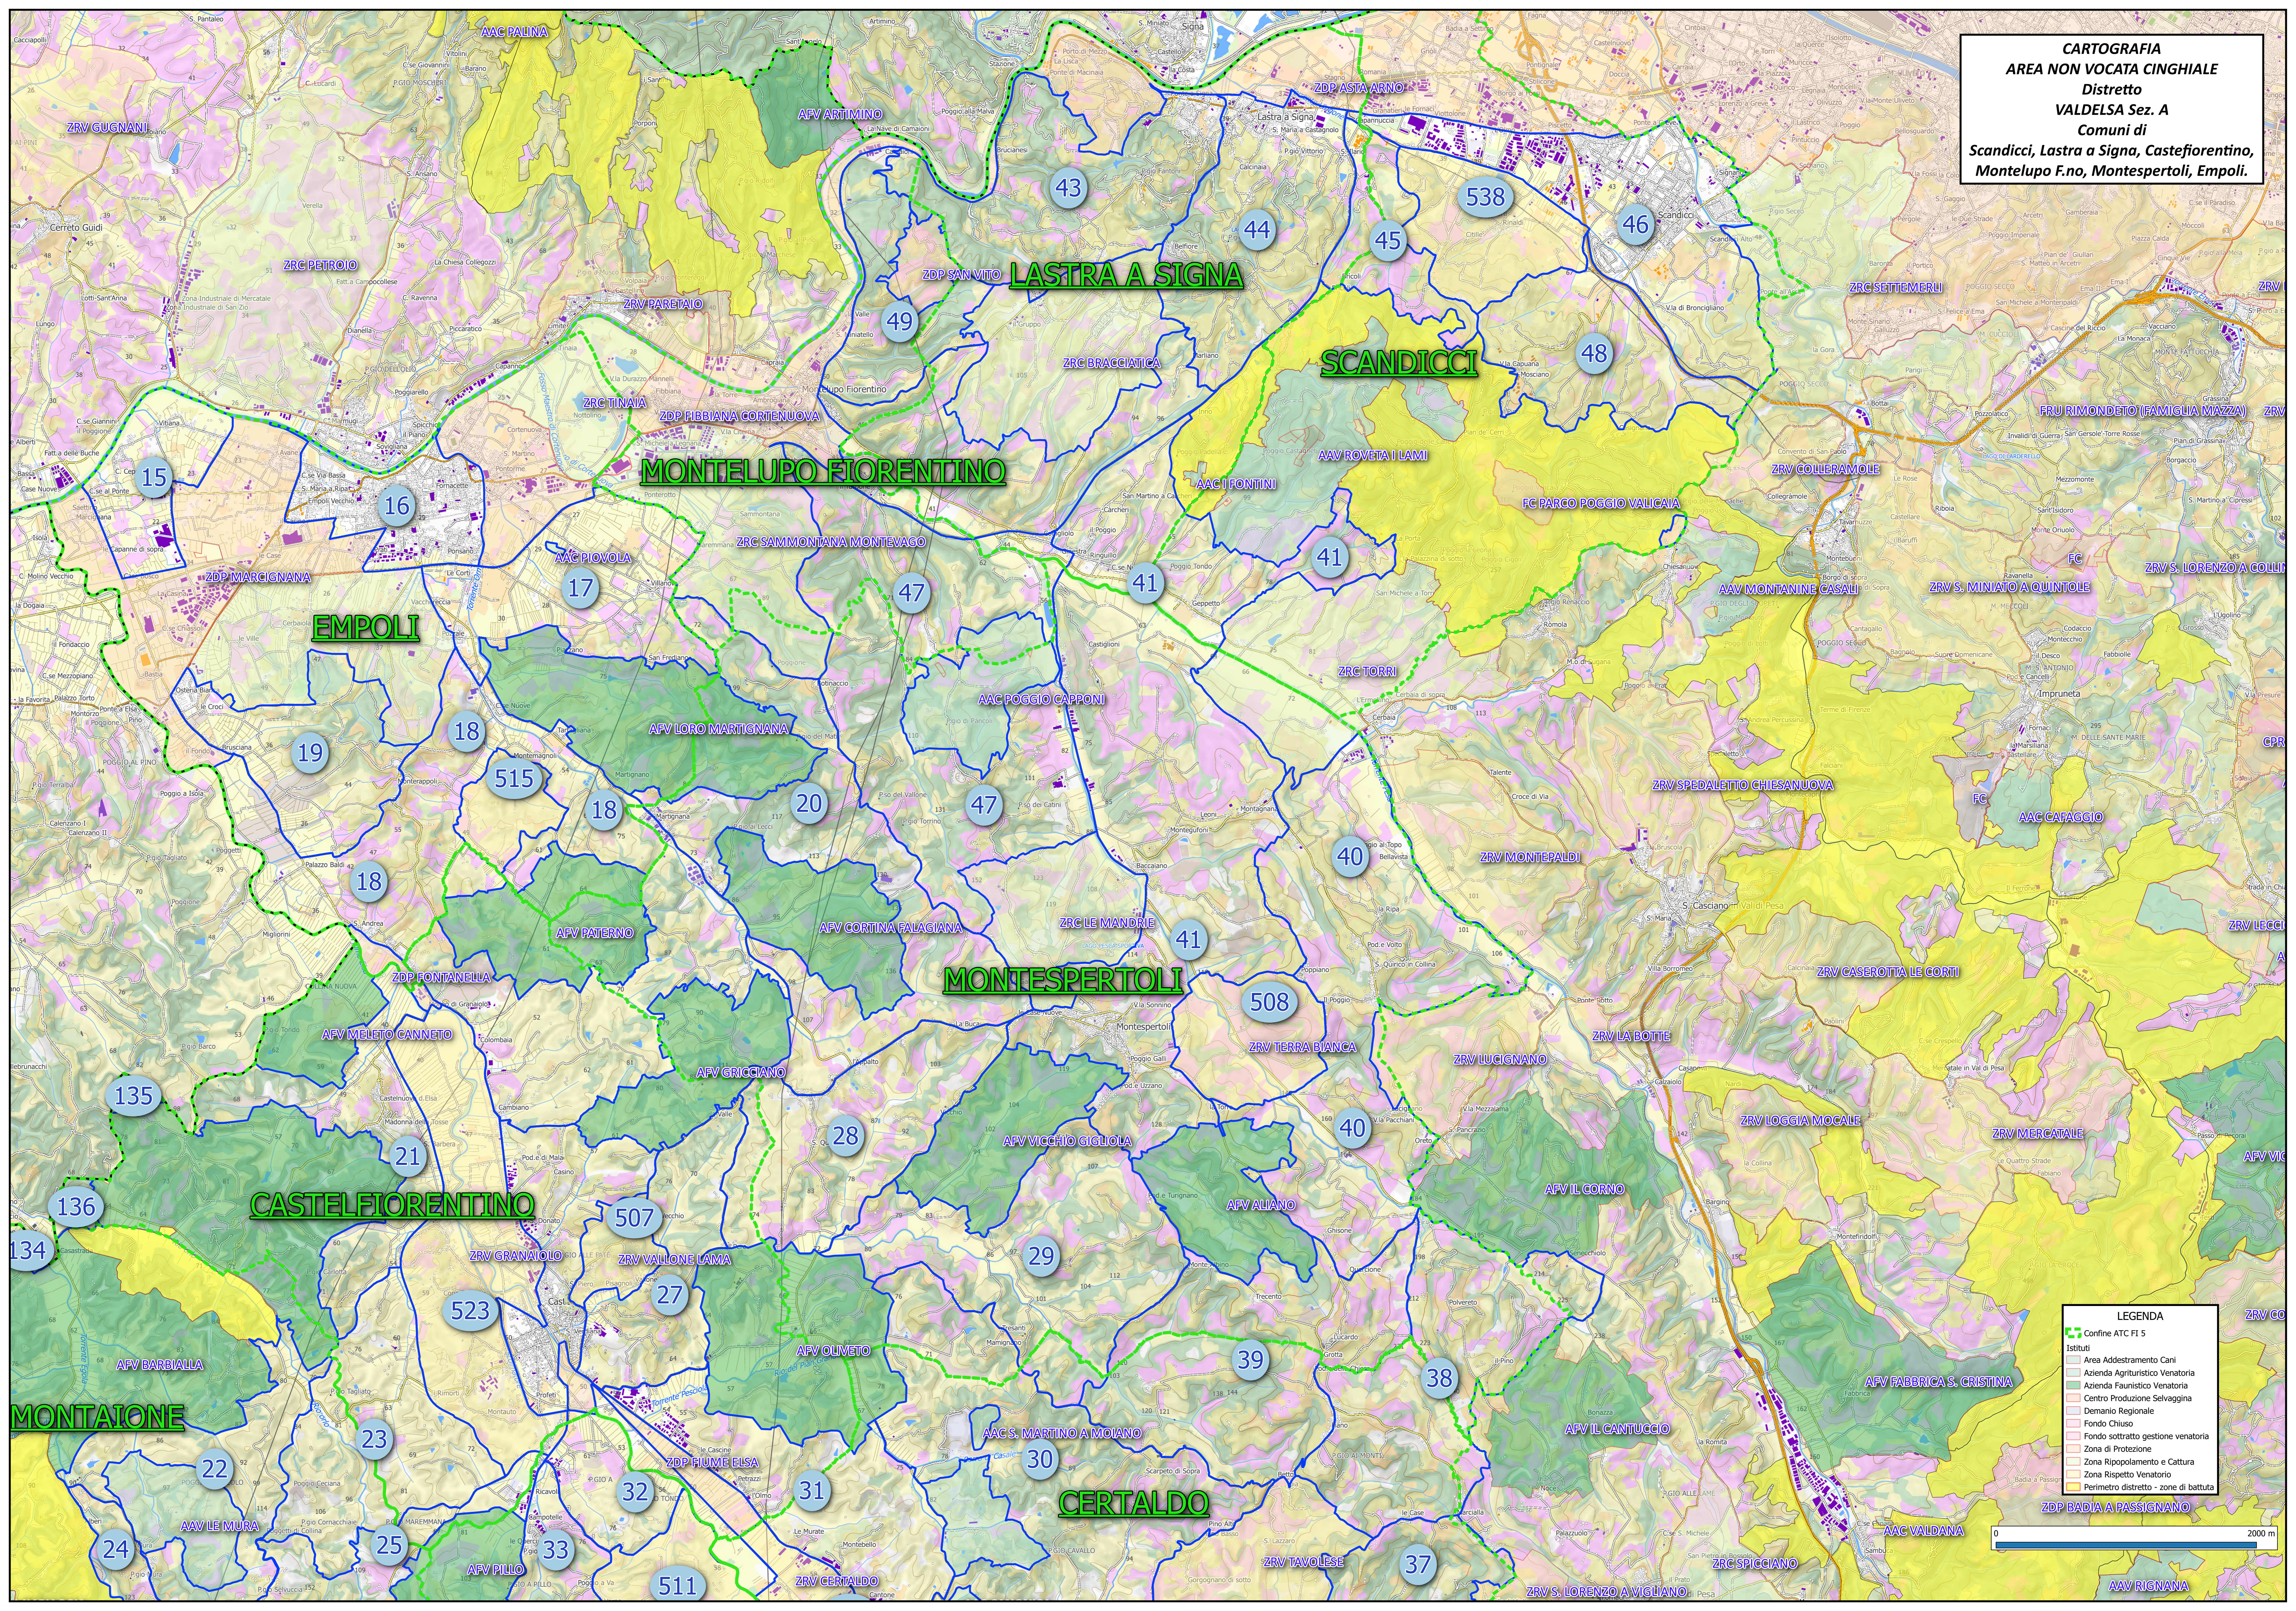

CARTOGRAFIA
AREA NON VOCA TA CINGHIALE
 Distretto
VALDELSA Sez. A
 Comuni di
Scandicci, Lastra a Signa, Castelfiorentino,
Montelupo F.no, Montespertoli, Empoli.

- LEGENDA**
- Confine ATC FT 5
 - Istituti
 - Area Addestramento Cani
 - Azienda Agritouristica Venatoria
 - Azienda Faunistico Venatoria
 - Centro Produzione Selvaggina
 - Demanio Regionale
 - Fondo Chiuso
 - Fondo sottratto gestione venatoria
 - Zona di Protezione
 - Zona Ripopolamento e Cattura
 - Zona Rispetto Venatorio
 - Perimetro distretto - zone di battuta

0 2000 m